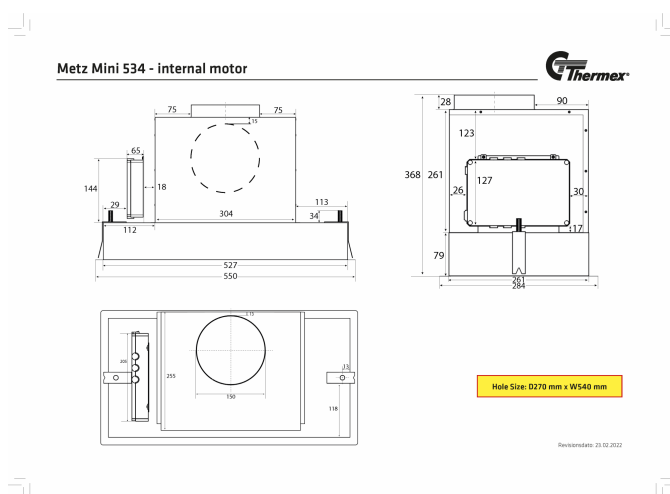

EAN: 5703347418709

A+

Thermex Metz mini 550 mm i svart med motor är ett minimalistiskt inbyggt kikarsikte som är gömt i överskåpet. Motorn är en energieffektiv Eco-motor som säkerställer en låg ljudnivå

Thermex Metz mini 550 mm i svart med motor är ett stilrent inbyggt kikarsikte och passar till ett lite mindre kök eller om du vill bygga in det till ett överskåp. [Thermex «Alla möjligheter»-lösning](#) innebär att den kan anpassas till alla hem och alla typer av frånlufts- och ventilationssystem också [Thermex Plasmex®](#).

Fläkten styrs av vår nya smarta fjärrkontroll eller automatiskt via hällen med [Thermex Toplink®](#). Dessutom kan du manövrera köksfläkten via appen Thermex Remote, som kan laddas ner gratis från App store och Google Play. I appen går det att justera ljusstyrkan, aktivera periodisk extraktion och få en indikation på filtret.

Du kan också använda [Voicelink](#) funktionaliteten inbyggd i köksfläkten. Här kan du styra köksfläkten med enbart rösten via [Google Assistant (Hey Google)](#). Så det finns många alternativ att välja mellan för att använda din Thermex Metz mini. Metz Mini kommer att hålla ditt kök och tillhörande rum helt fria från mat och ånga med hjälp av den kraftfulla motorn som kan röra sig upp till 620 m³/h

Specifikationer

Min. Luftsflöde [m³/h]	310
Min. Ljudeffekt [dB(A)]	51
Max. Luftsflöde [m³/h]	550
Max. Ljudeffekt [dB(A)]	66
Manöverpanel	Fjärrkontroll
Material	Svartlackerad med svart glas